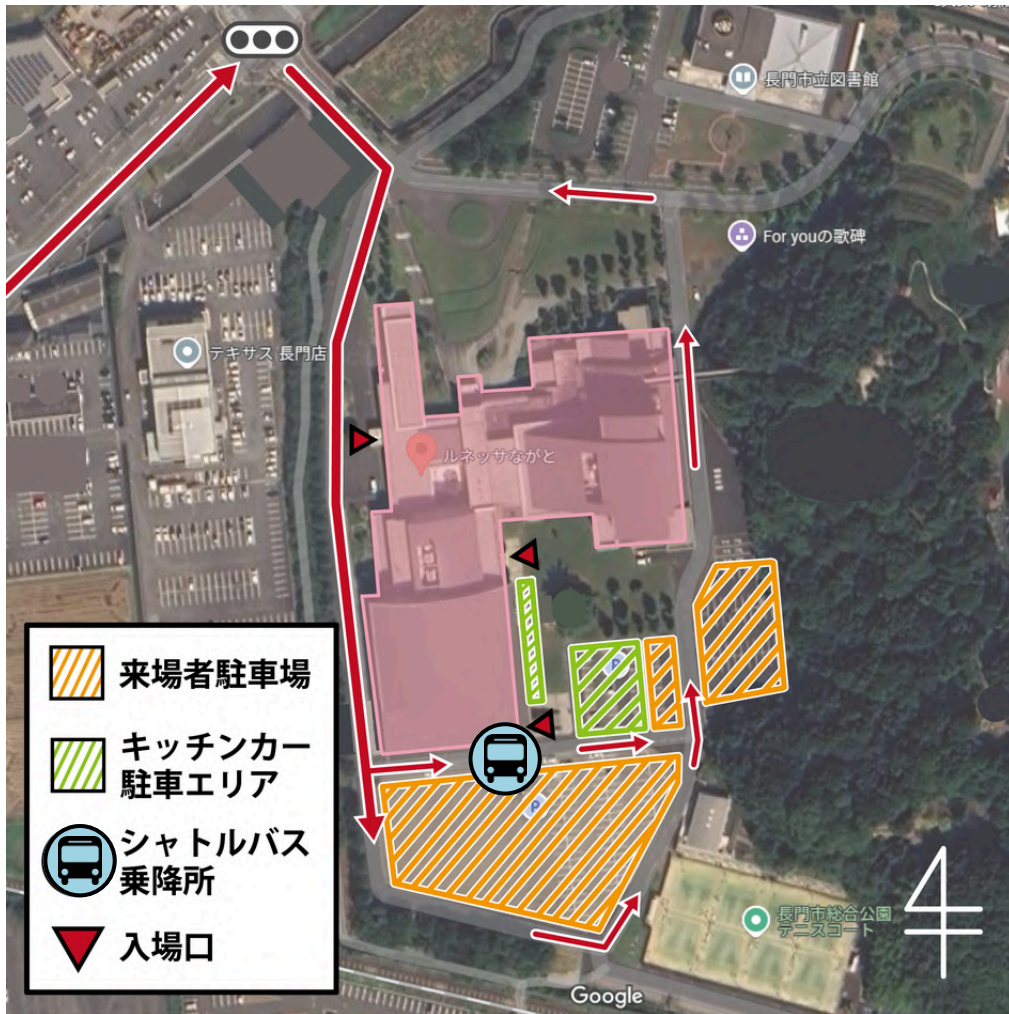

駐車場マップ

A

来場者用駐車場

- 一般来場者
入場料／100円
(未就学児 無料)
入 場／10:00より

- 出店者
パス提示で無料
搬 入／8:00～10:00
※搬入が終わり次第、
臨時駐車場へ車の移動を
お願いします。

B

臨時駐車場

- 一般来場者
- 出店者
・ Art Market Renaissance
・ おさんぽまーけっと
共通駐車場です

- 警備員の指示に従い、
奥側より詰めての駐車に
ご協力ください。
- 指定の駐車スペース以
外への駐車はご遠慮くだ
さい。