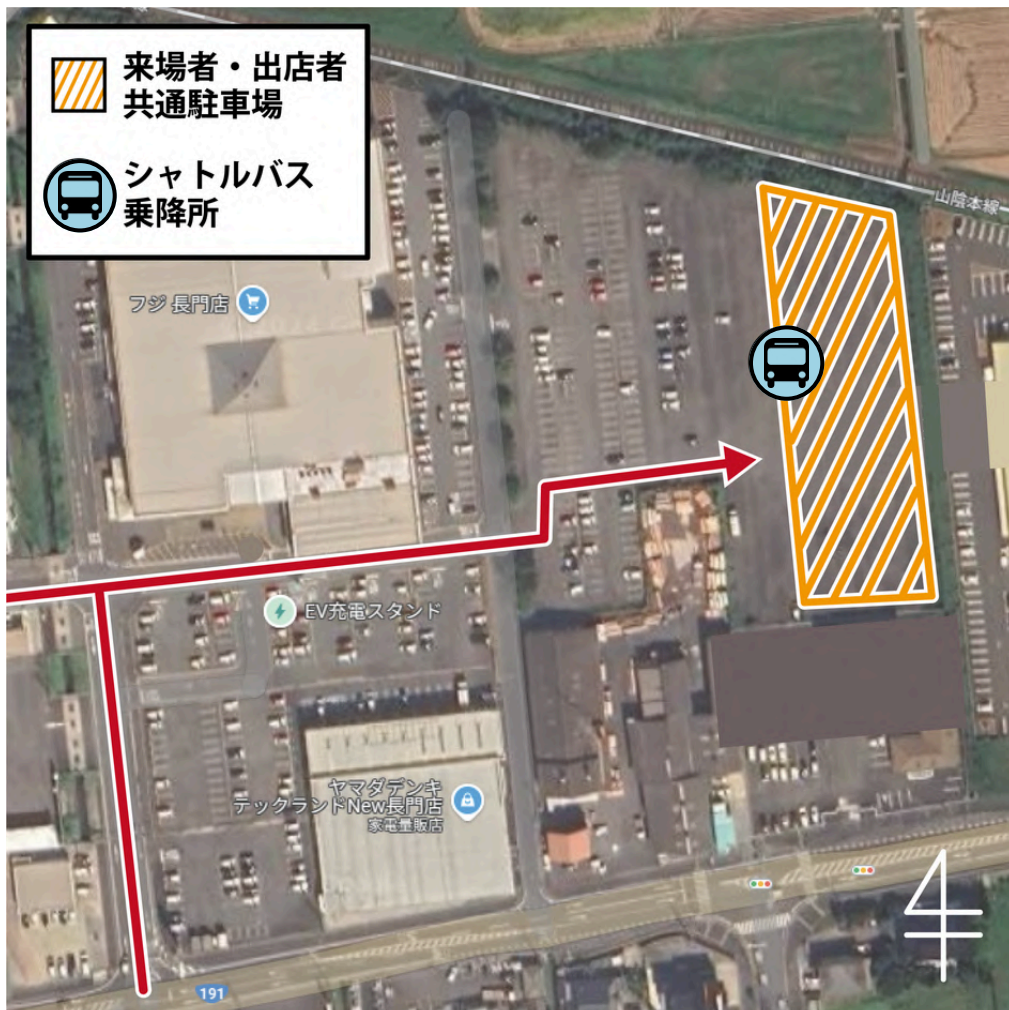

駐車場マップ

A

来場者用駐車場

- 一般来場者
入場料／100円
(未就学児 無料)
入 場／10:00より

- 出店者
パス提示で無料
搬 入／8:00～10:00
※搬入が終わり次第、
臨時駐車場へ車の移動を
お願いします。

B

臨時駐車場

- 一般来場者
- 出店者
・ Art Market Renaissance
・ おさんぽまーけっと
共通駐車場です

- 警備員の指示に従い、
奥側より詰めての駐車に
ご協力ください。
- 指定の駐車スペース以
外への駐車はご遠慮くだ
さい。