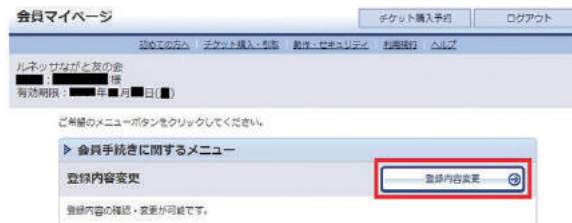

③ 「会員ID」「パスワード」を入力します

※会員IDは会員番号です

④ 「登録内容変更」をクリックします

⑤ 「メール送信」の設定を「可」にします

長門市まで

飛行機をご利用の場合

■山口宇部空港→(バス15分)→宇部新川駅→(宇部線約10分)→宇部駅→(山陽本線約10分)→厚狭駅→(美祿線約60分)→長門市駅

★山口宇部空港から新山口駅までのバス便もございます。