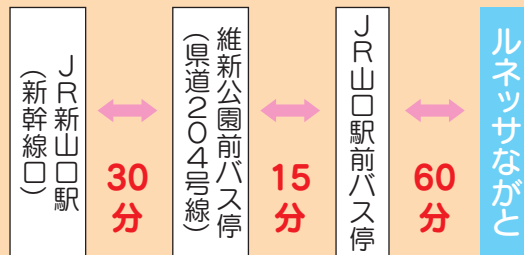

お車でお越しの場合

- 新山口駅から約60分
- 中国道美祢ICから約35分
- 中国道美祢東ICから絵堂IC経由約30分

ルネッサながと

※無料駐車場350台

劇場案内

- 劇場 プロセニウム/間口：約18m、高さ：7.2m
舞台/幅：49m、奥行：18m、すのこの高さ：20m
- 舞台機構 大迫り、小迫り、舟底迫り、昇降式本花道、すっぽん、可動プロセニウム、廻り舞台(8間・直径14.5m)、文楽廻しなど
- 客席 1階席：576席(花道使用時：522席/文楽廻し使用時：564席)
機軸席：42席(6名×7室)
親子席：5名程度
車椅子席：5席程度
2階席：184席

ルネッサ観劇送迎プラン

山口地区からの送迎プランをご用意しております

2016年6月より内容が変更になっています

タクシー1台 (4名様まで) 往復 28,000円(税込)

ジャンボタクシー1台 (9名様まで) 往復 36,000円(税込)

注意事項

- 集客状況によって、乗降場所が変更になる場合がございます。
- 上記料金は1台の往復料金になります。(乗車人数により、1名様料金が決定します。)
- 他の利用者様と相乗りになる場合がございます。
- お支払いは当日乗務員にお願いいたします。
- 当日の日程表は、ご出発の10日前ぐらいに発送いたします。