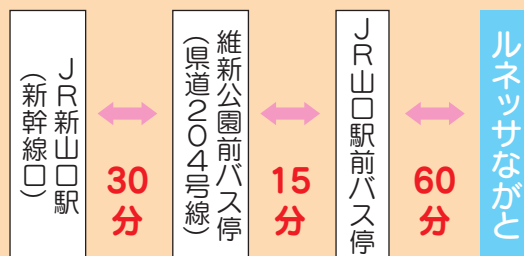

お車でお越しの場合

- 新山口駅から約60分
- 中国道美祢ICから約35分
- 中国道美祢東ICから絵堂IC経由約30分

ルネッサながと

※無料駐車場350台

ルネッサ観劇送迎プラン

山口地区からの送迎プランをご用意しております

2016年6月より内容が変更になっています

タクシー1台 (4名様まで) 往復 28,000円(税込)

ジャンボタクシー1台 (9名様まで) 往復 36,000円(税込)

注意事項

- 集客状況によって、乗降場所が変更になる場合がございます。
- 上記料金は1台の往復料金になります。(乗車人数により、1名様料金が決定します。)
- 他の利用者様と相乗りになる場合がございます。
- お支払いは当日乗務員にお願いいたします。
- 当日の日程表は、ご出発の10日前ぐらいに発送いたします。

お申込み・問い合わせ

TEL:0838-21-0020(NTAトラベル)
(平日/9:00~18:00 土曜/10:00~18:00 日曜・祝日/定休日)