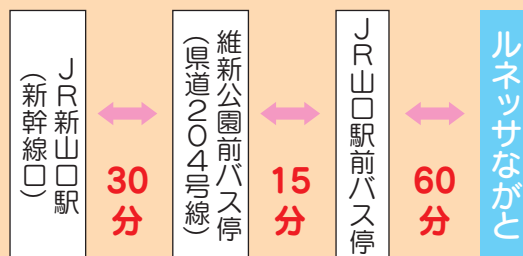

### ルネッサながと

※無料駐車場350台

## 劇場案内

- 劇場 プロセニウム/間口：約18m、高さ：7.2m  
舞台/幅：49m、奥行：18m、すのこの高さ：20m
- 舞台機構 大迫り、小迫り、舟底迫り、昇降式本花道、すっぽん、可動プロセニウム、廻り舞台(8間・直径14.5m)、文楽廻しなど
- 客席 1階席：576席(花道使用時：522席/文楽廻し使用時：564席)  
栈敷席：42席(6名×7室)  
親子席：5名程度  
車椅子席：5席程度  
2階席：184席

## ルネッサ観劇送迎プラン

山口地区からの送迎プランをご用意しております

2016年6月より内容が変更になっています

タクシー1台 (4名様まで) 往復 28,000円(税込)

ジャンボタクシー1台 (9名様まで) 往復 36,000円(税込)